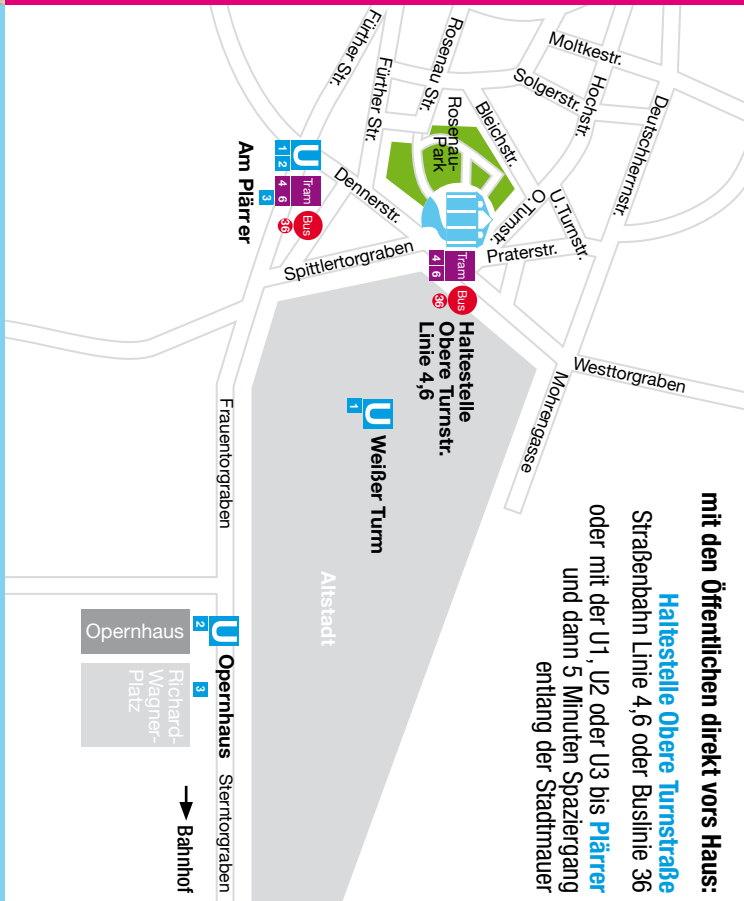

**mit den Öffentlichen direkt vors Haus:**  
**Haltestelle Obere Turnstraße**  
Straßenbahn Linie 4,6 oder Buslinie 36  
oder mit der U1, U2 oder U3 bis **Plärrer**  
und dann 5 Minuten Spaziergang  
entlang der Stadtnauer